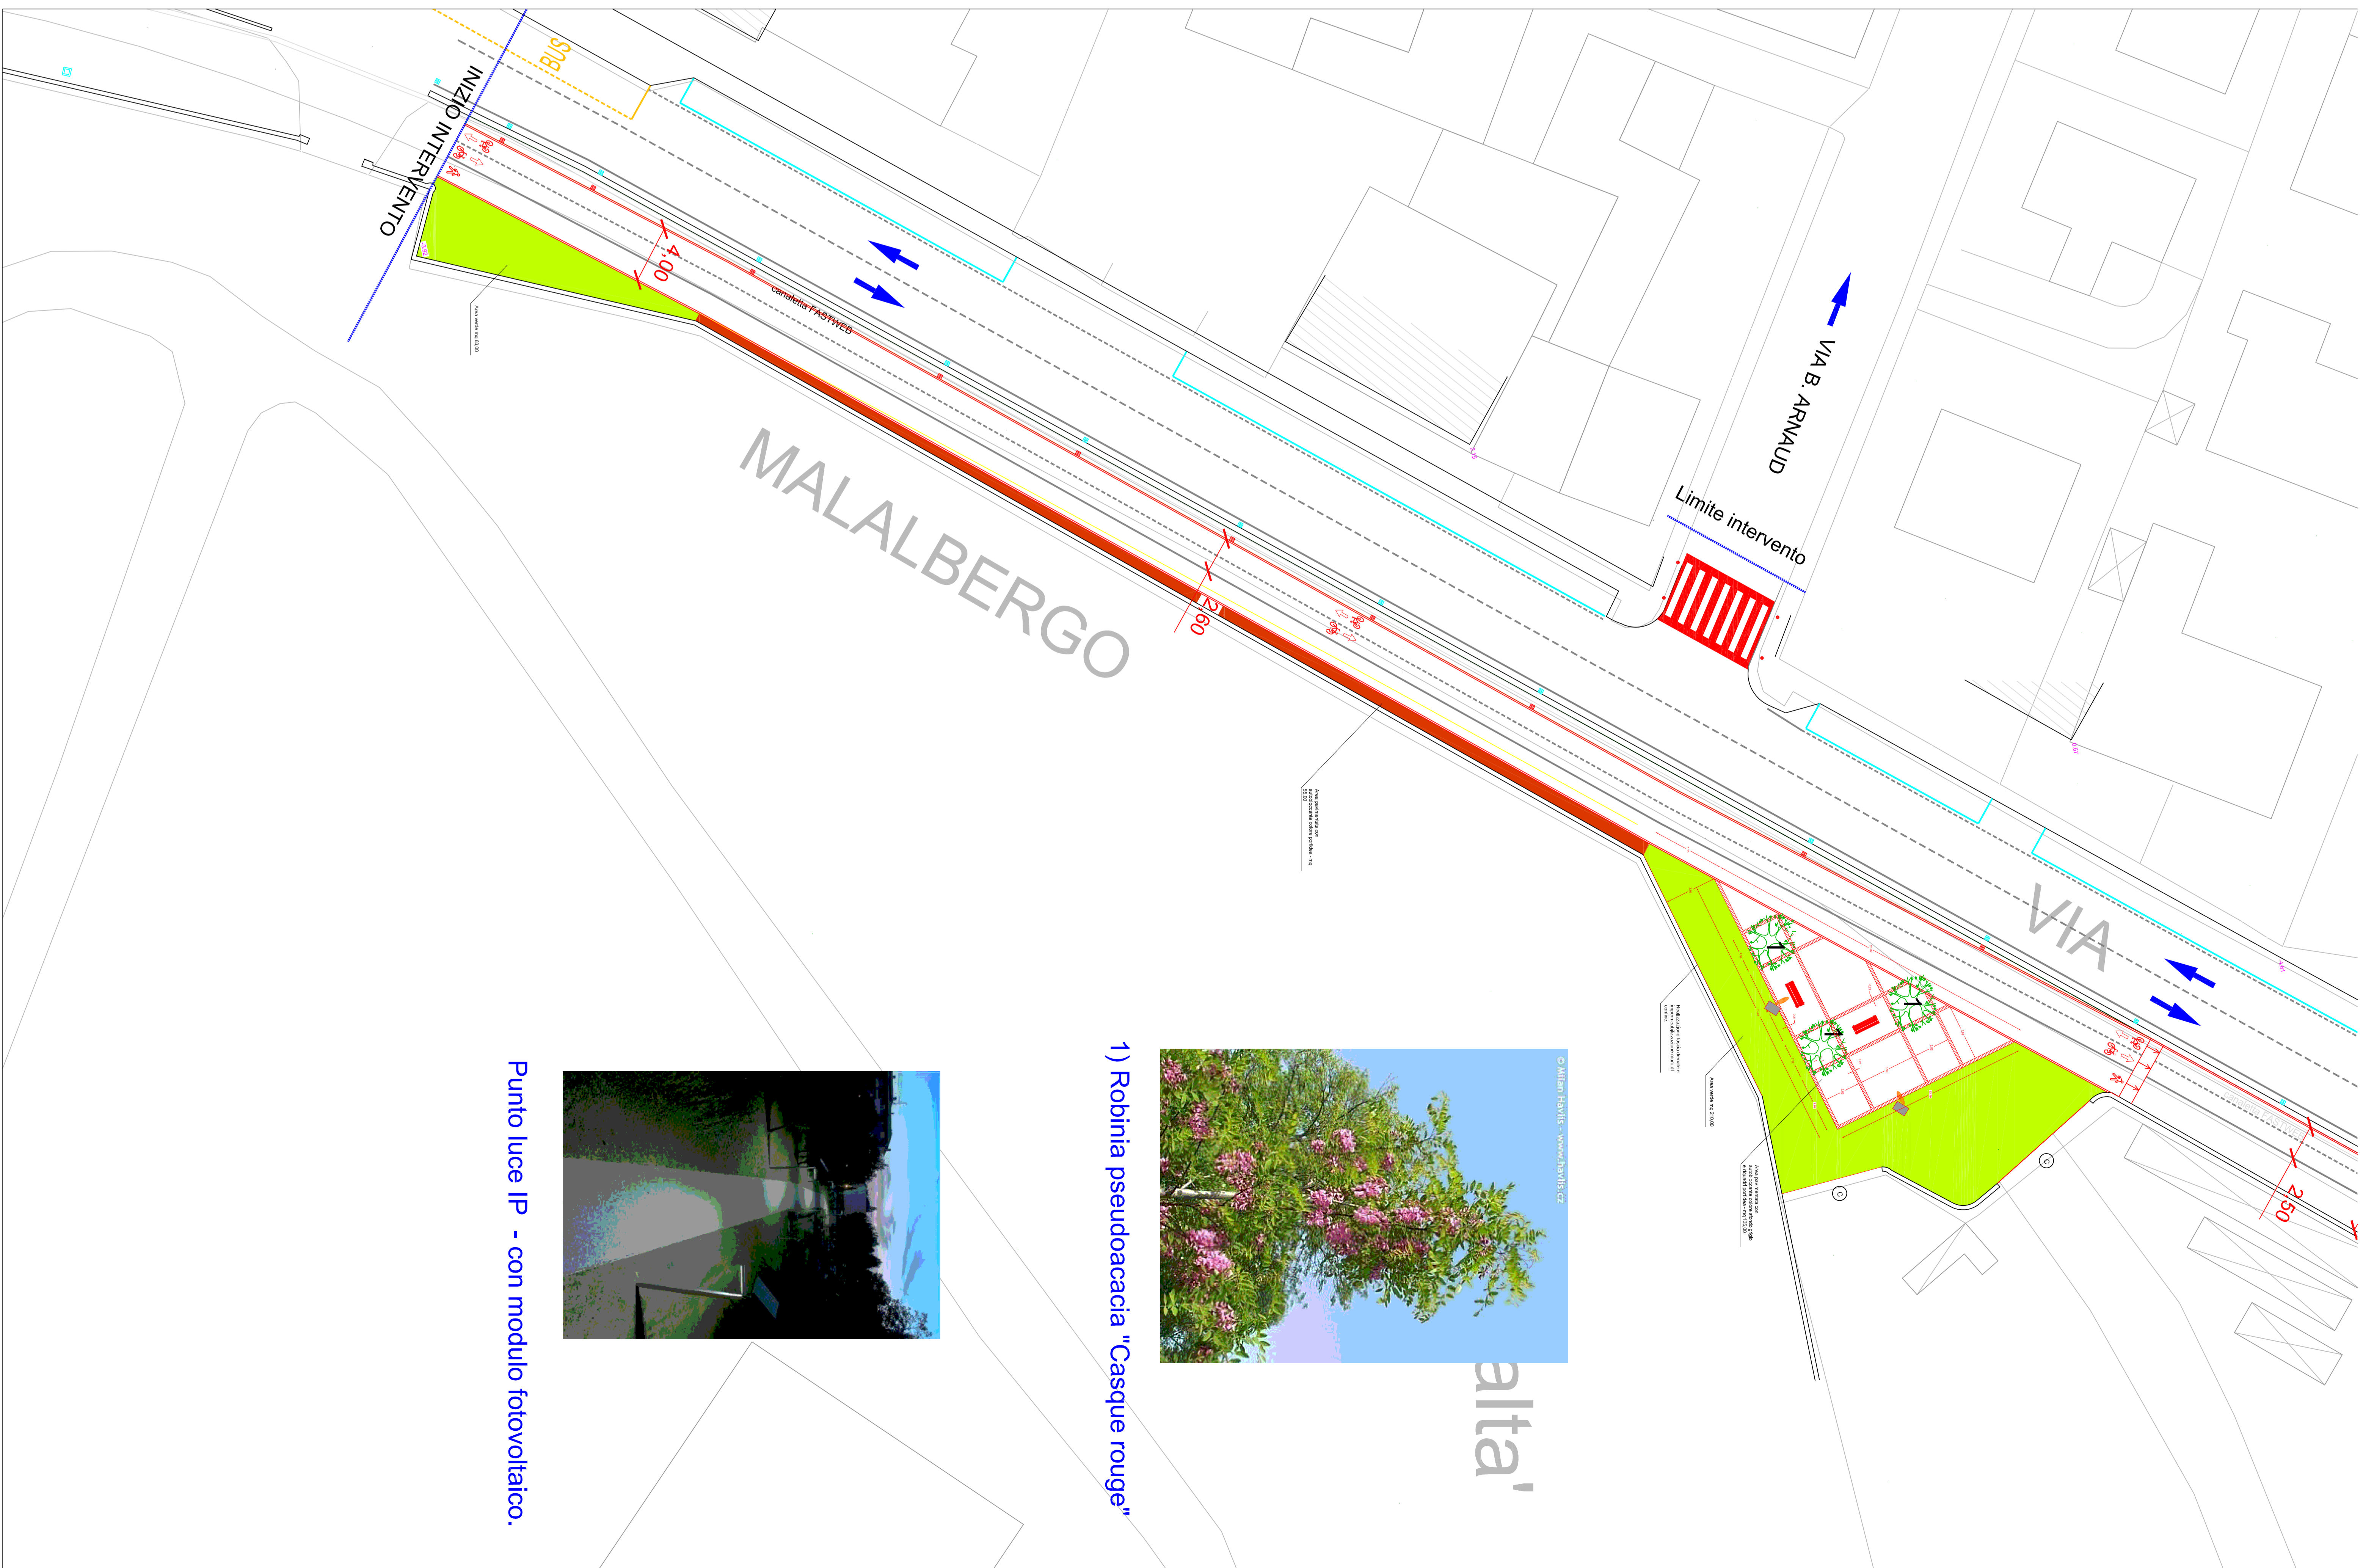

a) *Hypericum calycinum*

2) *Pyrus calleryana* "Chanticleer"

1) *Robinia pseudoacacia* "Casque rouge"

Punto luce IP - con modulo fotovoltaico.

alta'

3) *Fraxinus excelsior* "Westhof's Gloriee"